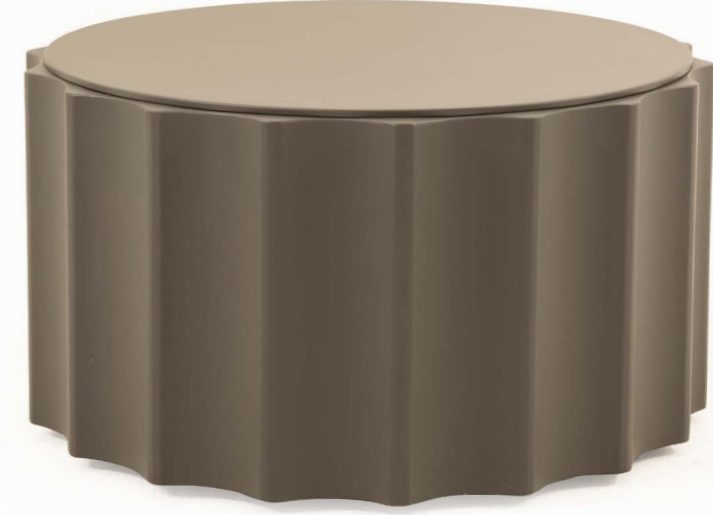

YÜKSEKLİK
55.5 CM

39

TABLE OF PERFECTION

togostyle[®]

16.000 TL

Mechanic

ORTA SEHPA
BÜYÜK

ÖLÇÜLER