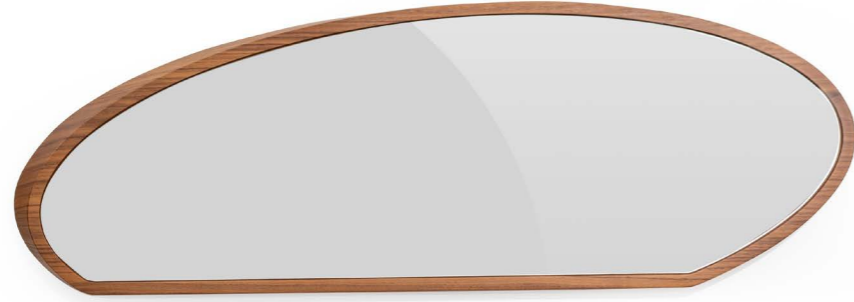

ÖLÇÜLER

GENİŞLİK
107 CM

DERİNLİK
90 CM

YÜKSEKLİK
45 CM

Noir
ORTA SEHPA

9.500 TL

ÖLÇÜLER

GENİŞLİK
97 CM

DERİNLİK
97 CM

YÜKSEKLİK
37 CM

Noir
PUF

9.500 TL

ÖLÇÜLER

GENİŞLİK
50 CM

DERİNLİK
60 CM

YÜKSEKLİK
60 CM

Noir
YAN SEHPA

12.000 TL

Mission

AYNA

ÖLÇÜLER

GENİŞLİK
123 CM

DERİNLİK
43 CM

YÜKSEKLİK
5 CM