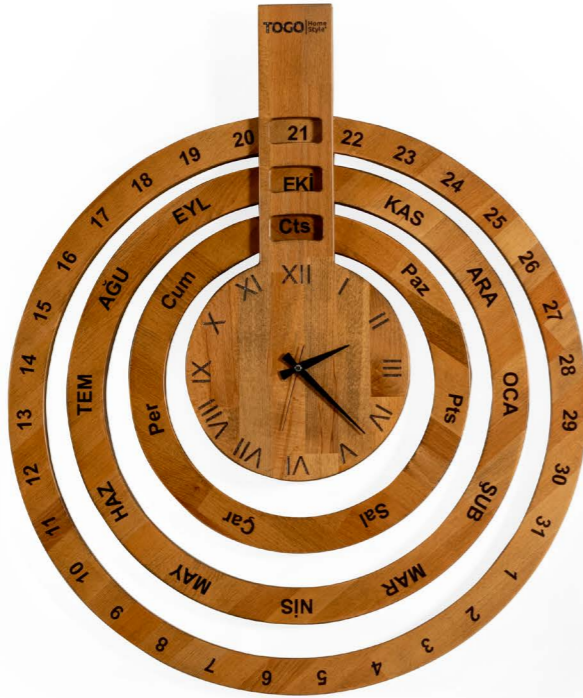

GENİŞLİK
42 CM

DERİNLİK
42 CM

YÜKSEKLİK
95.5 CM

14.000 TL

Times

SAAT
SİYAH

CEVİZ

ÖLÇÜLER