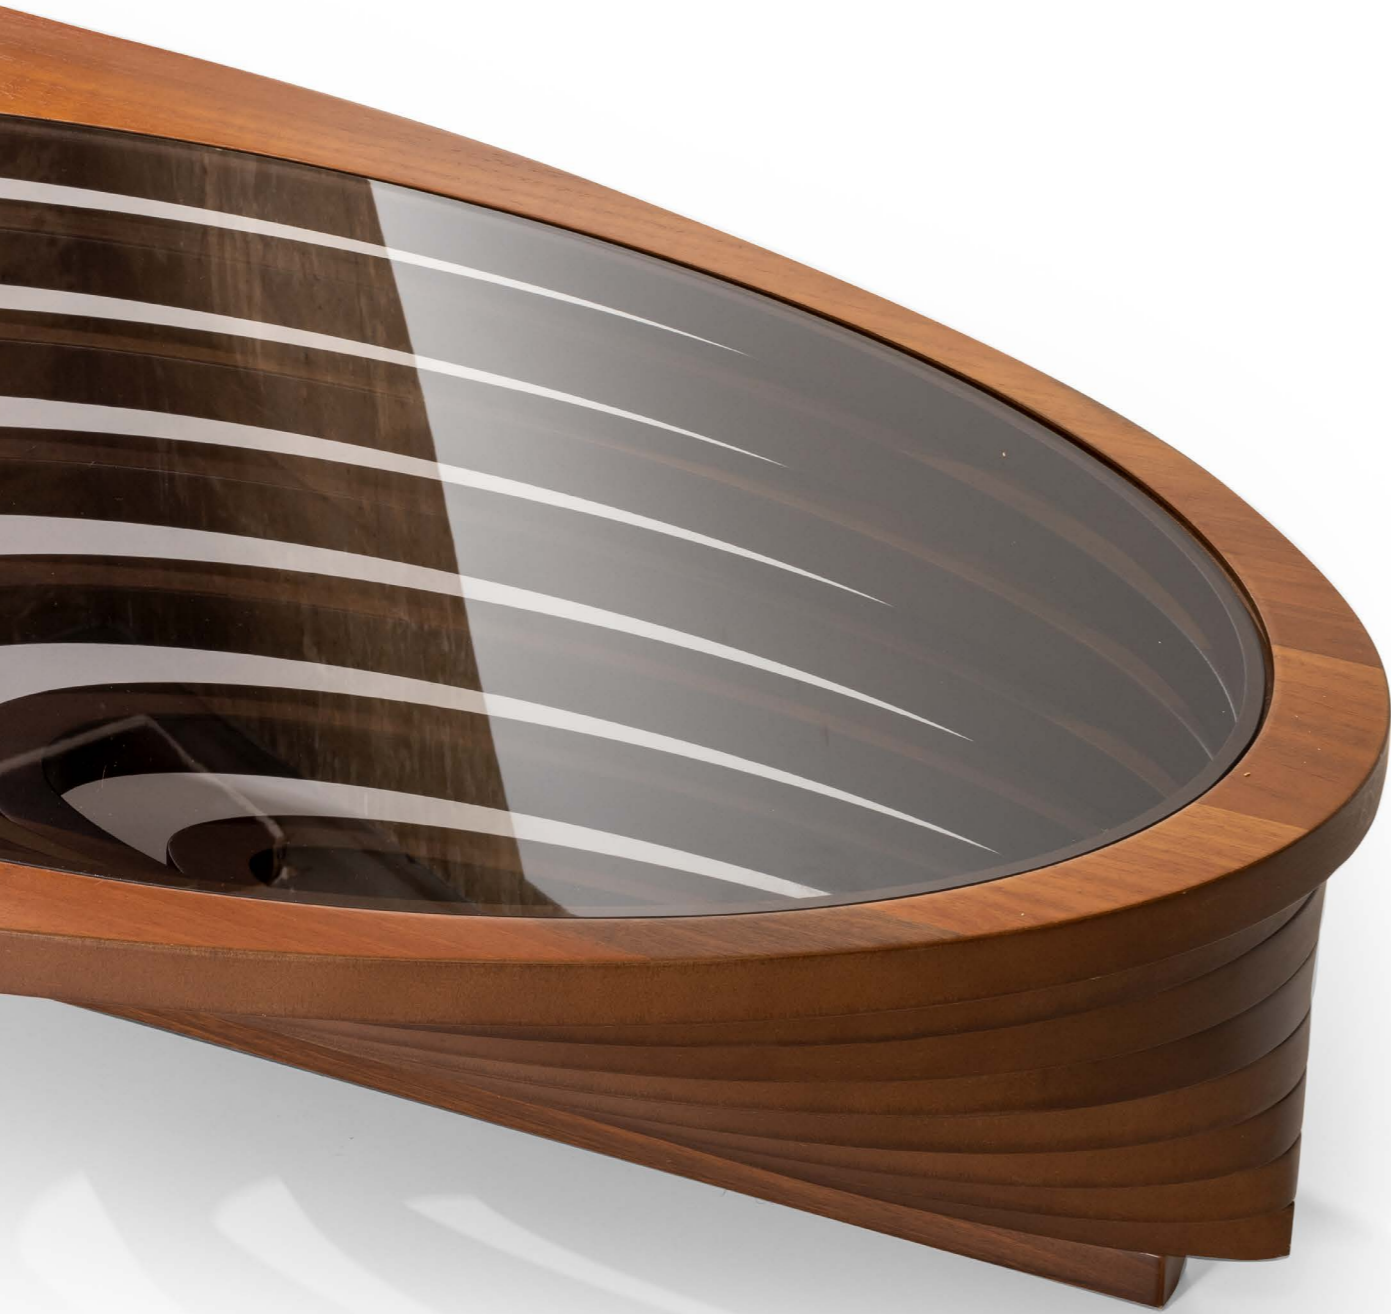

DERİNLİK
138 CM

YÜKSEKLİK
30 CM

97

TABLE OF PERFECTION

togostyle[®]

98

16.000 TL

Star
ORTA SEHPA

ÖLÇÜLER

GENİŞLİK
75 CM

DERİNLİK
75 CM

YÜKSEKLİK
36-43 CM

15.000 TL

Star
SET SEHPA

ÖLÇÜLER

GENİŞLİK
50-40 CM

DERİNLİK
50-40 CM

YÜKSEKLİK
50-42 CM

99

TABLE OF PERFECTION

togostyle[®]

100

14.000 TL

Boeing
ORTA SEHPA

ÖLÇÜLER

GENİŞLİK
180 CM

DERİNLİK
70 CM

YÜKSEKLİK
28 CM

15.000 TL

Flower
ORTA SEHPA

ÖLÇÜLER

GENİŞLİK
120 CM